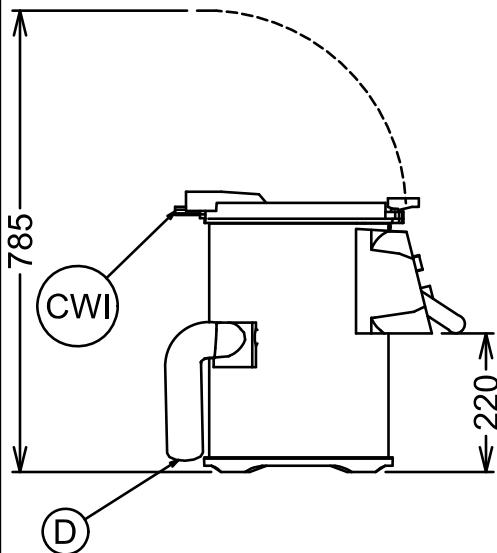

Konstrukcija

- Konstrukcija od nehrđajućeg čelika s prozirnim poklopcem izrađenim od plastike otporne na oštećenja.
- Kontrolne tipke uz zaštitu od vode IP55.
- Proziran poklopac bez BPA-a s magnetnim sigurnosnim sustavom koji zaustavlja uređaj ako poklopac nije ispravno zatvoren.

80 kg/sat

Kapacitet:

5 litara

Ključne informacije:

Vanjske dimenzije, širina:

314 mm

Vanjske dimenzije, dubina:

485 mm

Vanjske dimenzije, visina:

450 mm

Transportna težina:

22.4 kg

Bočna/o

CWI = Ulaz hladne vode
D = Ispust
EI = Električki priključak

Gornja/e