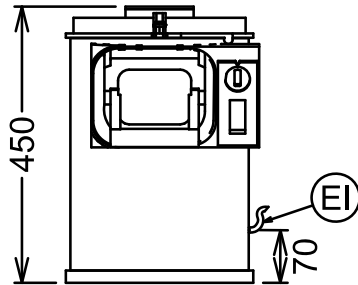

Bočna/o

Prednja/e